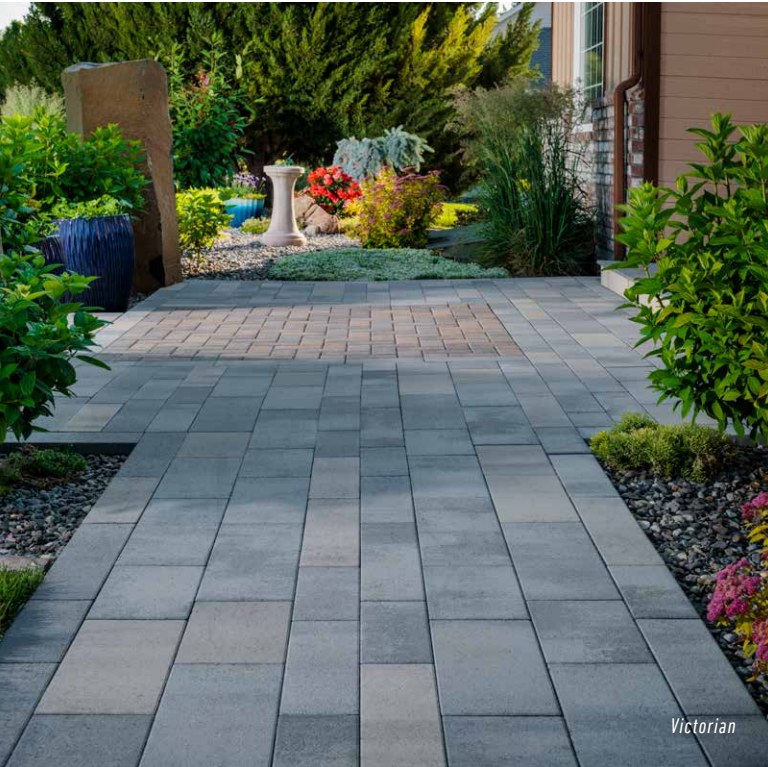

PLANK / 60MM

Victorian

Riviera

RIVIERA

VICTORIAN

5 x 19¹¹/₁₆

5 x 15³/₄

5 x 11¹³/₁₆